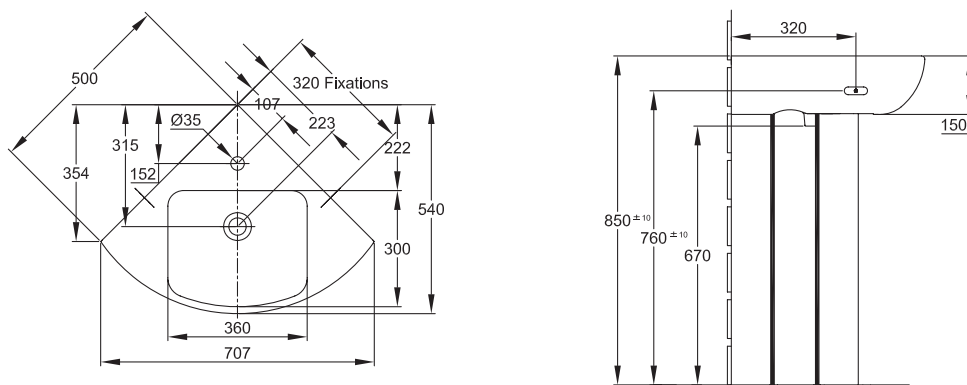

Lavabo d'angle Odéon Up®

Réf. E4710

50 x 50 cm - Percé 1 trou

ARGUMENTAIRE

Solution d'aménagement pour les petits espaces : Installation en angle.

Cuve rectangulaire profonde et spacieuse.

Plages sur les côtés et à l'arrière du lavabo.

Design très actuel.

CARACTÉRISTIQUES TECHNIQUES

RÉF.	DÉSIGNATION	DIMENSIONS	POIDS	NORMES	INSTALLATION
E4710	Lavabo céramique Odéon Up®	50 x 50 cm	14 kg	NF	Autoportant sur colonne ou sur cache-siphon

COLORIS : Blanc 00 / Unies Brillant : Pergamon 5M / Pêche Céleste 5U / Vert d'Eau 5B / Bleu Ciel 6B / Jaune Y2

SCHÉMAS TECHNIQUES

E4710 - Lavabo d'angle Odéon Up®

Une marque de la Société KOHLER FRANCE

Siège Social : 60, rue de Turenne - 75139 PARIS cedex 03
Tél. 33 (0) 1 40 27 53 00 - Fax 33 (0) 1 48 04 98 61 - www.jacobdelafon.com
Locataire-gérant des sociétés Holdiam et Sanijura
KOHLER FRANCE - S.A.S au capital de 81 534 000 € - 330 339 144 RCS Paris