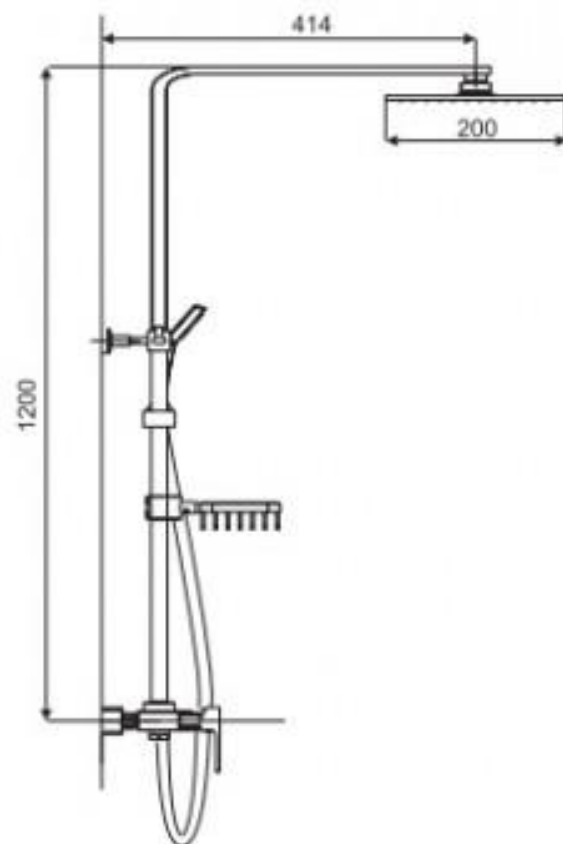

Square Rain

Душевой комплект

Характеристика:

- Монтажнонастенный
- тип однорычажный
- с переключателем
- без излива
- мыльница латунная

Ширина арматуры (мм)	Расстояние между креплениями (мм)	Длина излива (мм)	Материал	Длина шлага (мм)	Цвет	Длина штанги (мм)
180	150	Нет применяется	Латунь	1500	Хром блестящий	до 1200

Длина штанги (мм)	Материал штанги	Вид шланга	Держатель душа	Функция душа	Душевая лейка (мм)	Артикул	Nr n/n
414	Латунь	Regular	ABS	1	200 x 200	ARAC.1581CR	198