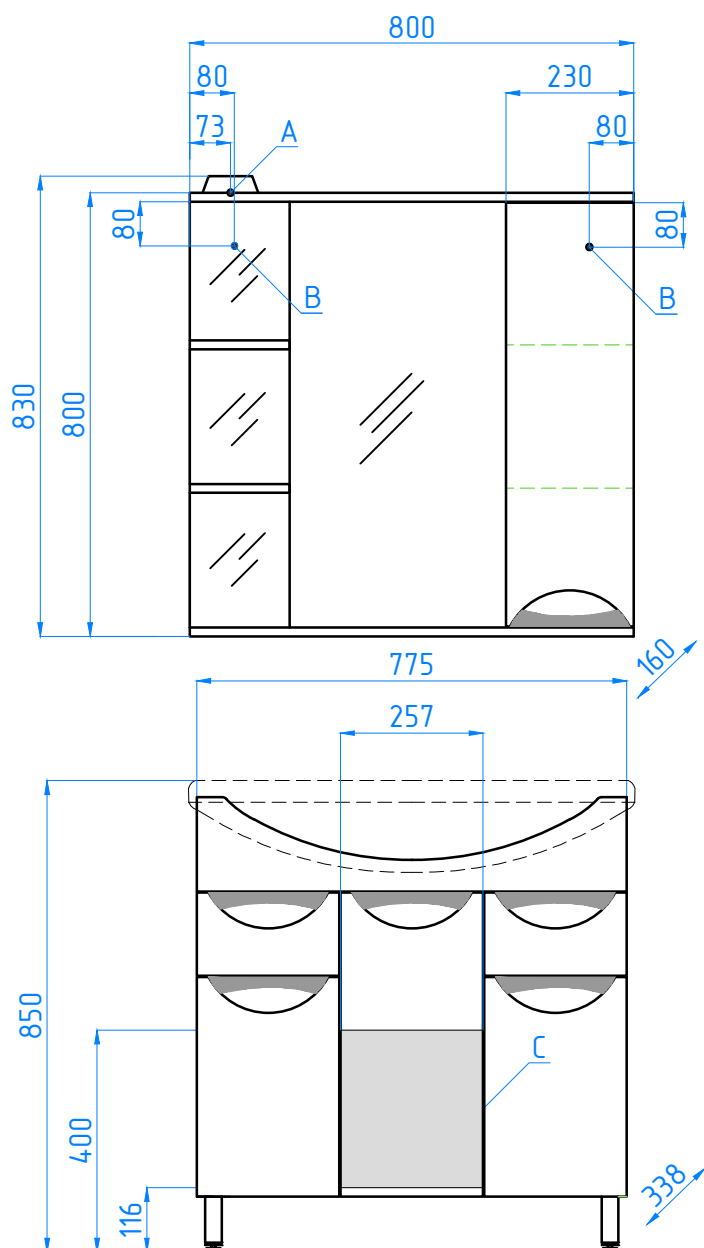

зш Жасмин 800/С
тумба Жасмин Эльдрус 80-2

- A - место подключения электрического провода
- B - место крепления навесов
- C - место подвода воды и слив