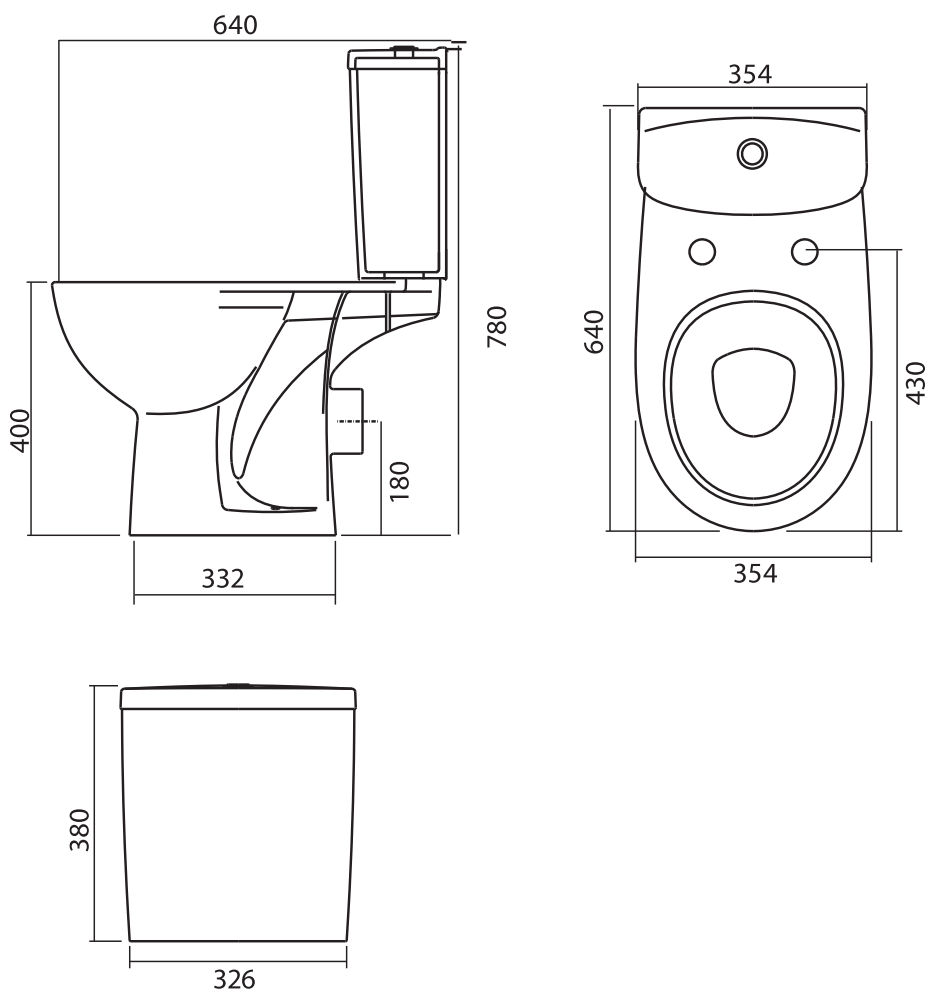

3/6л

Компакт напольный FREJA

KOLO

FREJA

Компакт напольный, состоящий из:
- унитаза,
с горизонтальным выпуском
- сливной бачок, 3/6 л,
с нижним подводом воды
- сиденье с крышкой из материала
Duroplast с антибактериальными
свойствами, Soft Close

Номер: **L79211**
Вес: 28,0 кг

FREJA