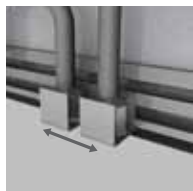

Практичный аксессуар. Для просушки и нагрева полотенец предусмотрены один или несколько держателей.

Боковые панели идеально прилегают к стене.

Максимальная практичность при реконструкции

Полотенцесушитель – один, а вариантов подключения – множество. Благодаря новой запатентованной гибкой системе Zehnder EasyTube со специальными соединительными элементами теперь гибкие трубы всегда можно установить в нужном месте. Система Zehnder EasyTube – это инновация, которая зарекомендовала себя также при реконструкции старых помещений. Подключаемый снизу полотенцесушитель в исполнении Spa можно подогнать под любые имеющиеся размеры, не затратив на это много времени и сил, а также оставив все в чистоте и порядке.

Технические характеристики

Держатель для полотенец можно легко устанавливать на индивидуально выбранную высоту.

Подвижные боковые панели подходят под любое расстояние до стены.

Гибкие соединительные элементы Zehnder EasyTube максимально практичны также при установке полотенцесушителя в реконструируемых помещениях.