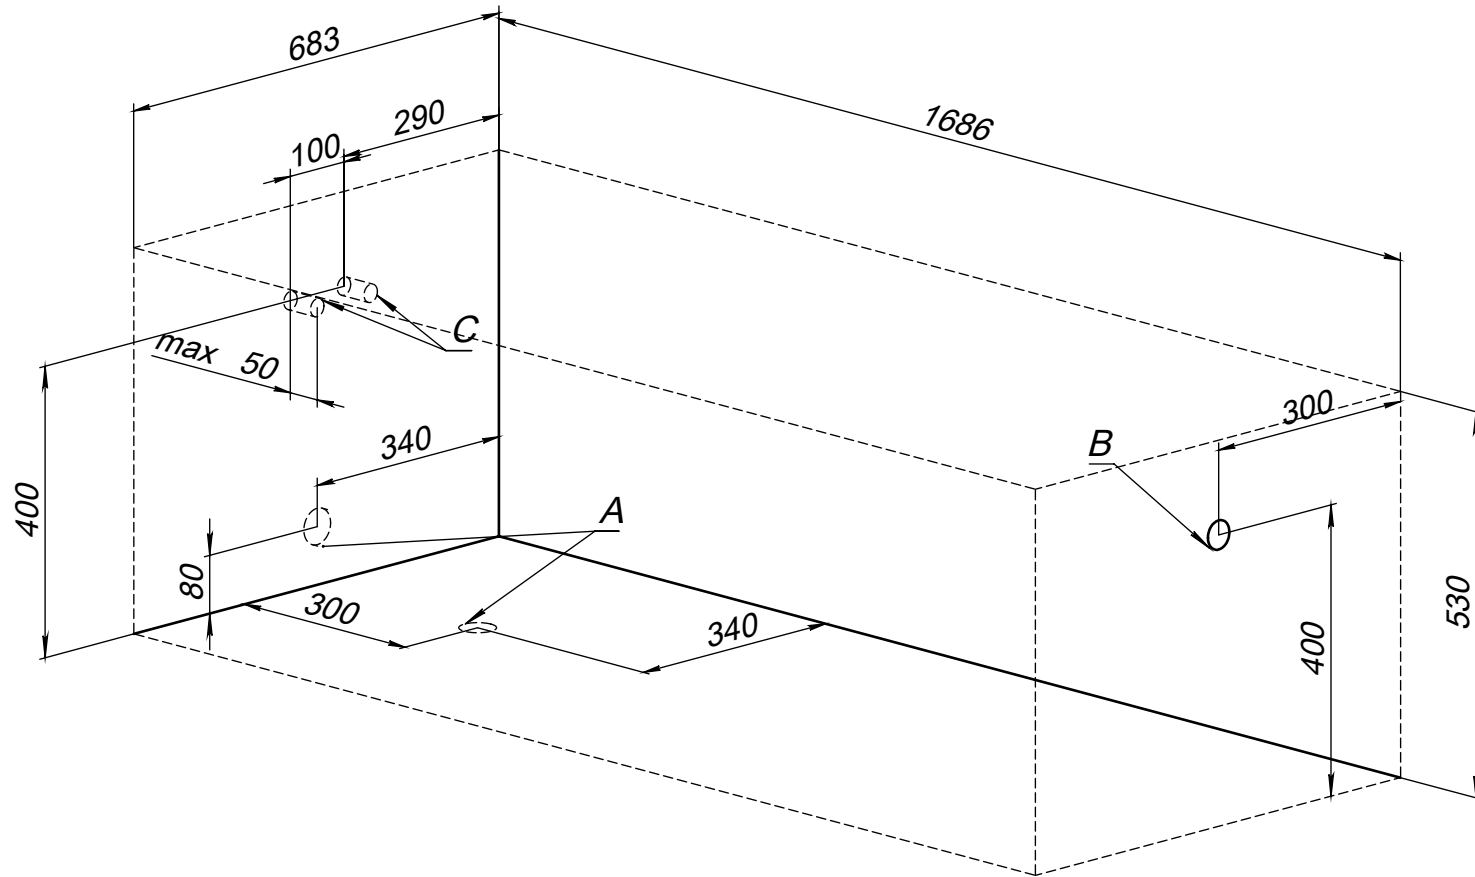

Ванны 170x70 - Extra - Монтажная схема

- A - Слив ванны
- B - Подключение к электросети 220 V
- C - Подключение к водопроводу хол/гор.