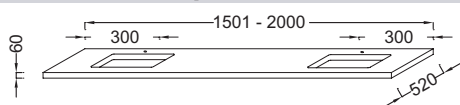

PARALLEL - Столешница 1600 мм с 2 отверстиями для раковин Reve

EB55-1600

Jacob Delafon
PARIS

Коллекция: PARALLEL

Отделки*:

E10 - Квебекский
Дуб

Технические характеристики

• РАЗМЕРЫ (СМ): 160 x 52 x 6 см

• ВЕС: 30 кг

Технический чертеж

Спецификация продукта: Столешница 1600 мм с 2 отверстиями для раковин Reve. EB55-1600. Коллекция: PARALLEL. РАЗМЕРЫ (СМ): 160 x 52 x 6 см. ВЕС: 30 кг.

*В зависимости от конфигурации компьютера или настроек принтера, технических факторов и характеристик, цвета, которые Вы видите могут не полностью соответствовать настоящим цветам и являются схематическими.