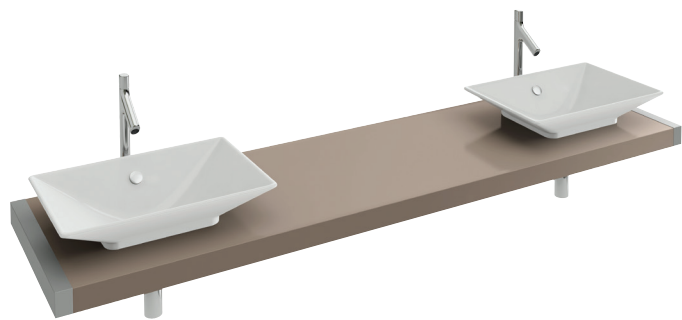

PARALLEL - Столешница 1600 мм с 2 отверстиями для раковин Reve

EB55-1600

Jacob Delafon
PARIS

Коллекция: PARALLEL

Отделки*:

E10 - Квебекский
Дуб

Технические характеристики

• РАЗМЕРЫ (СМ): 160 x 52 x 6 см

• ВЕС: 30 кг

Технический чертеж

Спецификация продукта: Столешница 1600 мм с 2 отверстиями для раковин Reve. EB55-1600. Коллекция: PARALLEL. РАЗМЕРЫ (СМ): 160 x 52 x 6 см. ВЕС: 30 кг.

*В зависимости от конфигурации компьютера или настроек принтера, технических факторов и характеристик, цвета, которые Вы видите могут не полностью соответствовать настоящим цветам и являются схематическими.